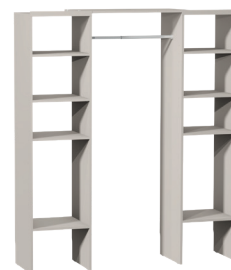

2 COLONNES + PENDERIE

LES DÉCORS (structure, tablettes, face tiroirs)

Unis

1 Blanc Perlé

40 Craie

68 Minéral

10 ANS
Garantie SOGAL

Plus d'informations sur sogal.com et sur votre **espace Pro**

Guide tarifaire et technique (document annexe)

Voir prix P.48-50

Plus d'informations techniques P.162-164

Délai de livraison : 1 semaine