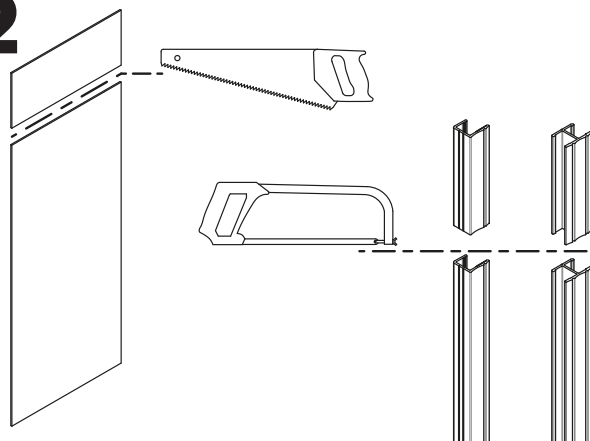

Pour profiter pleinement des fonctionnalités de ce produit, nous vous recommandons une lecture attentive des instructions de montage suivantes. Cette notice doit-être conservée par les utilisateurs successifs afin de pouvoir s'y référer ultérieurement.

1

2

3

4

5

6