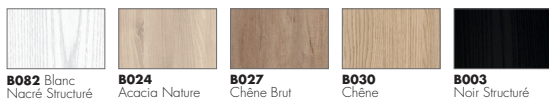

LES REMPLISSAGES (voir nuancier en page 158)

Tons Bois