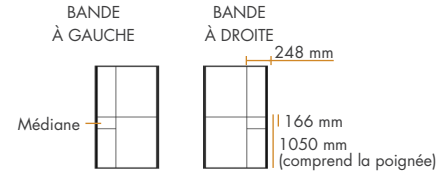

Modèle avec traverses haute et basse fines

DIMENSIONS SUR-MESURE

de 600 à 1200 mm de large et de 1300 à 2800 mm de haut

OPTIONS

- Motorisation des vantaux
- Serrure

REMARQUES MODÈLE

- Vantail divisé en 5 parties inégales : la bande étroite se positionne à gauche ou à droite du vantail (à préciser à la commande)

à partir de **1214 € HT***

*Prix public conseillé (éco-participation non inclus) - Porte de placard coulissante de H.2500 x L.1230 mm, 2 vantaux, montants Naturel Satiné (9), remplissage MélaMinés Tons Bois, Unis, Décor Rose Dragée (U011), Blanc Soft (GL6) et Minéral (U068), montants Épure Naturel Satiné (9) - 2 vantaux H.2500 x L.1800 mm - 1351 € HT (éco-participation non inclus - voir page 192).